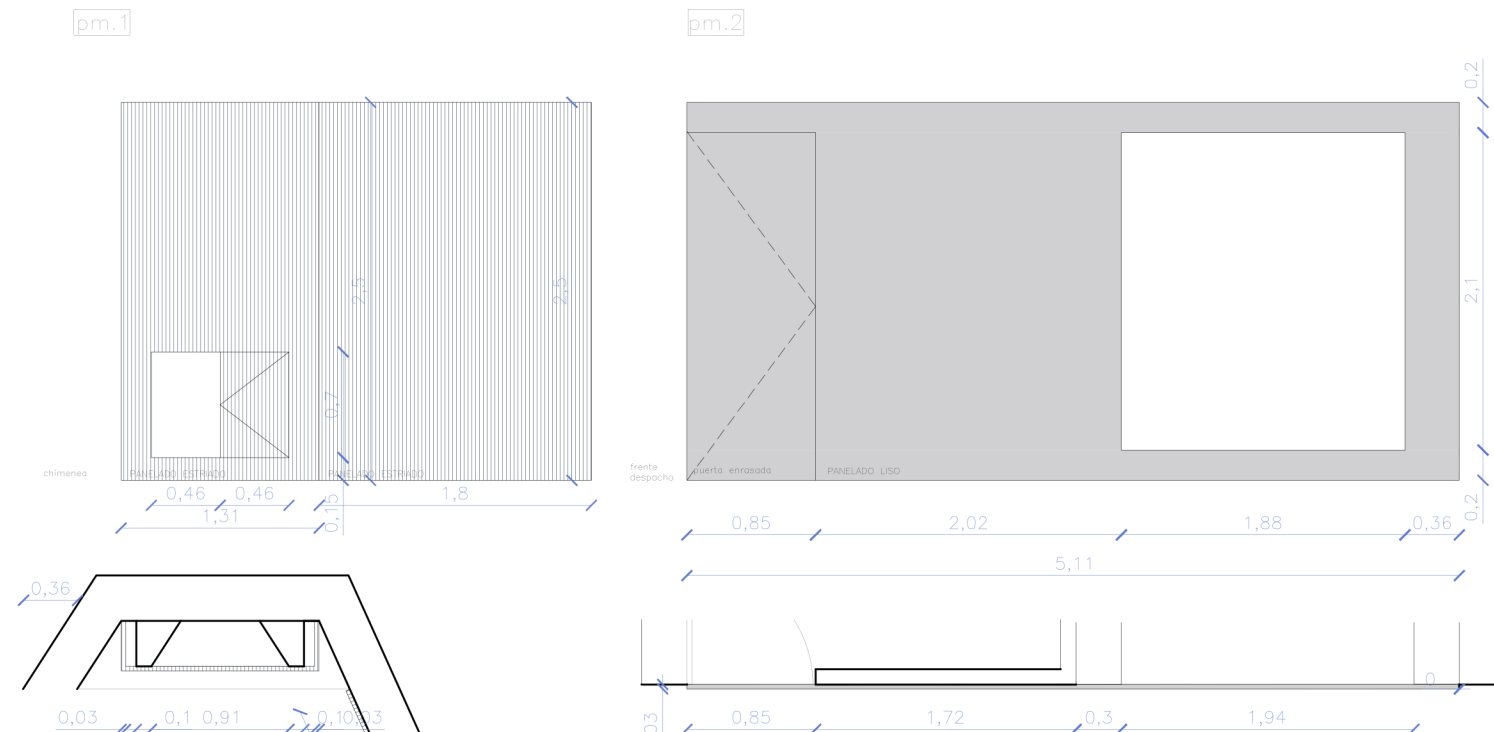

Dimensión hueco	0,84x2,12
Dimensión hoja	0,74x2,12
N° de hojas	abatible 1
Material	madera lacada bicolor
Unidades	1
Ubicación	dormitorio 3

Dimensión hueco	0,66x2,50
Dimensión hoja	0,66x2,50
N° de hojas	abatible 1
Material	m.lacada y espejo
Unidades	1
Ubicación	dormitorio ppal

Dimensión hueco	0,82x2,50
Dimensión hoja	0,87x2,50
N° de hojas	corredera 1
Material	lacada blanca
Unidades	1
Ubicación	salón/cocina

* nota* Las dimensiones, las estructuras y las instalaciones son apreciativas en base al estado actual visible y los planos facilitados por la propiedad. Estas pueden verse modificadas en obra tras realizarse las catas correspondientes.

proyecto:	A080	emplazamiento:	
diseño:	CM		
escala:	1/50	fecha:	Mayo 2020
plano:	carpintería exterior e interior II	fase:	Estado Reformado
		formato:	A3
			10