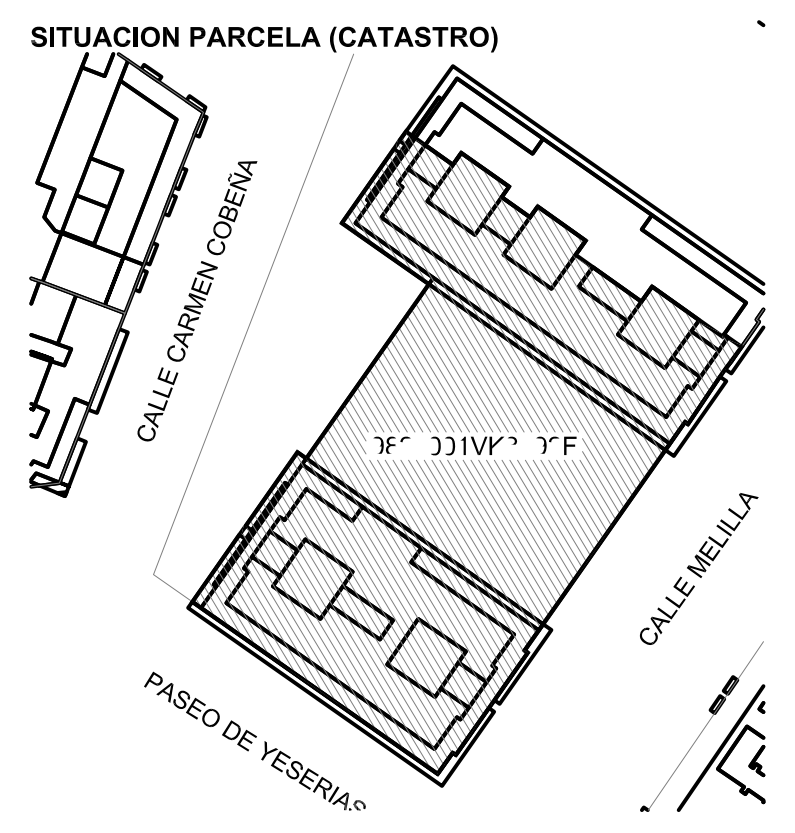

ALZADO SUR (PASEO YESERIAS)

ALZADO ESTE (CALLE MELILLA)

ALZADO PATIO

LEYENDA

Acabados de Fachadas

- 1 - PANEL COMPOSITE ALUMINIO STACBOND**
Color Gris Antacita (RAL 7016).

2 - PUERTA AUTOMÁTICA
Color Gris Antracita (RAL 7016).

3 - PERSIANA ACCESO
Color Gris Antacita (RAL 7016).
- 4 - VIDRIO DE SEGURIDAD 4+4,1+10+4+4,1 UNIDOS**

5 - CARPINTERÍA CON ROTURA DE PUENTE TERMICO
SERIE 70 CANAL 16
Color Gris Antacita (RAL 7016).
- 6 - CAJAS DE LUZ FACHADA**
METACRILATO Traslúcido + Remate perfilera de aluminio