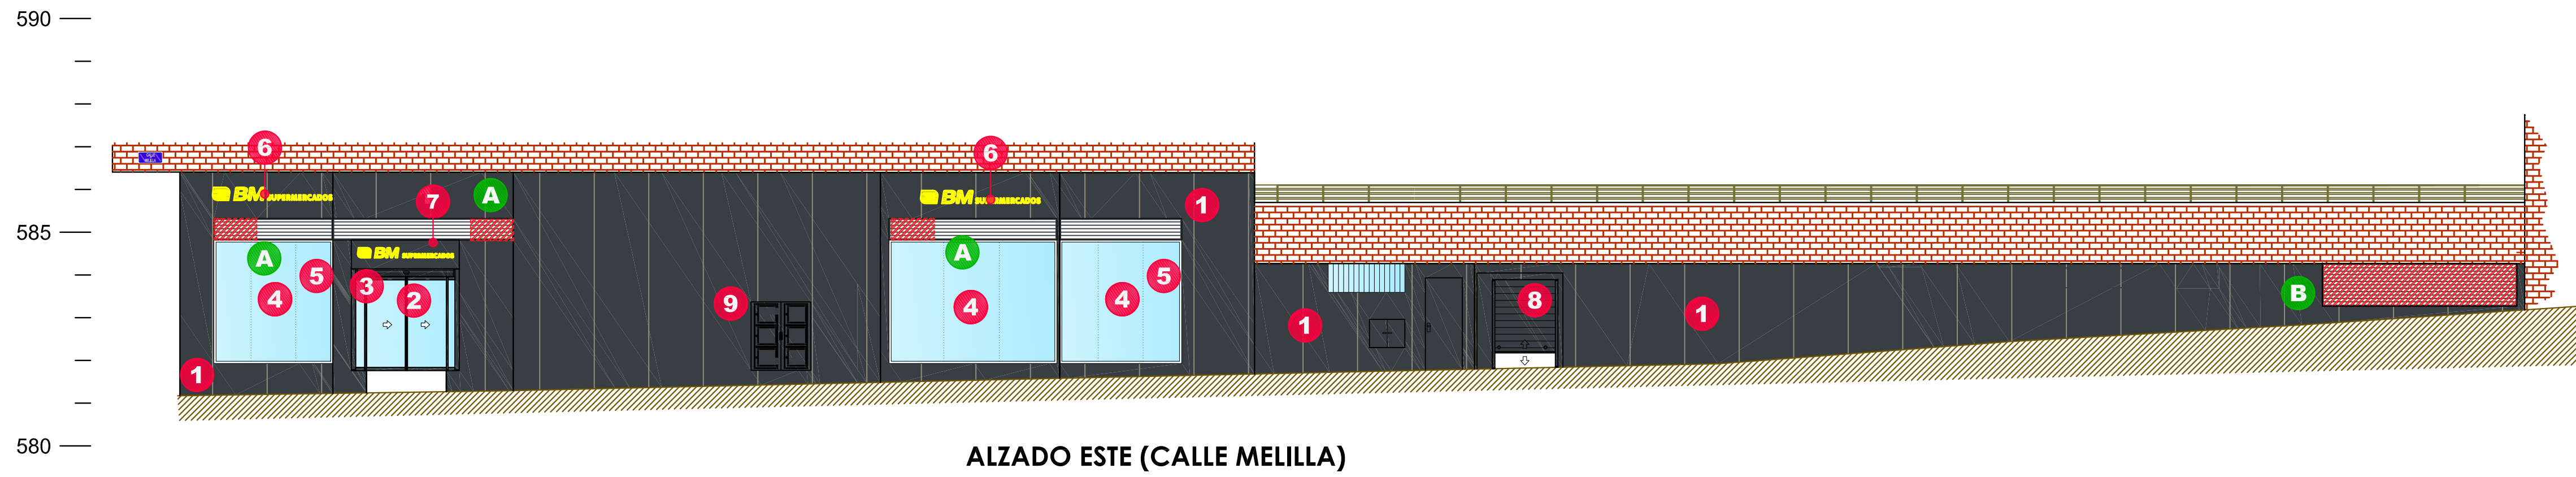

ALZADO SUR (PASEO YESERIAS)

ALZADO ESTE (CALLE MELILLA)

ALZADO PATIO

LEYENDA

Acabados de Fachadas

- 1 - PANEL COMPOSITE ALUMINIO STACBOND**
Color Gris Antacita (RAL 7016).

2 - PUERTA AUTOMÁTICA
Color Gris Antracita (RAL 7016).

3 - PERSIANA ACCESO
Color Gris Antacita (RAL 7016).
- 4 - VIDRIO DE SEGURIDAD 4+4,1+10+4+4,1 UNIDOS**

5 - CARPINTERÍA CON ROTURA DE PUENTE TERMICO
SERIE 70 CANAL 16
Color Gris Antacita (RAL 7016).
- 6 - CAJAS DE LUZ FACHADA**
METACRILATO Traslúcido + Remate perfilera de aluminio

7 - RÓTULO FACHADA
METACRILATO Opaco sobre Puerta Acceso.
- 8 - PUERTA SALIDA EMERGENCIA**
Color Gris Antracita (RAL 7016).

9 - ARMARIO PROTECCIÓN
Color Gris Antracita (RAL 7016).

LEYENDA REJILLAS

AWG Rejillas de Lamas de aluminio lacado en Gris antracita (RAL 7016) con lamas fijas 45°.

- A - REJILLA EN FACHADA ENTRADA/SALIDA DE AIRE**
RECUPERADOR Dim. 1000x500
- B - REJILLA EN FACHADA ENTRADA/SALIDA DE AIRE**
RECUPERADOR Dim. 4500x1000

REVISIÓN	FECHA	MODIFICACIONES	DIBUJADO	COMPROB.
A	18/02/2021	Plenum Ventilación	C.M.	A.C.
CLIENTE		INGENIERIA	NO DEFINITIVO SIN LA FIRMA DEL INGENIERO	
PROYECTO		1ª EMISION	DIBUJADO	COMPROB.
		FECHA	15/02/2021	15/02/2021
		NOMBRE		
TITULO		ESTADO REFORMADO ALZADOS	PLANO N°	REVISIÓN
			454-91-67-006	