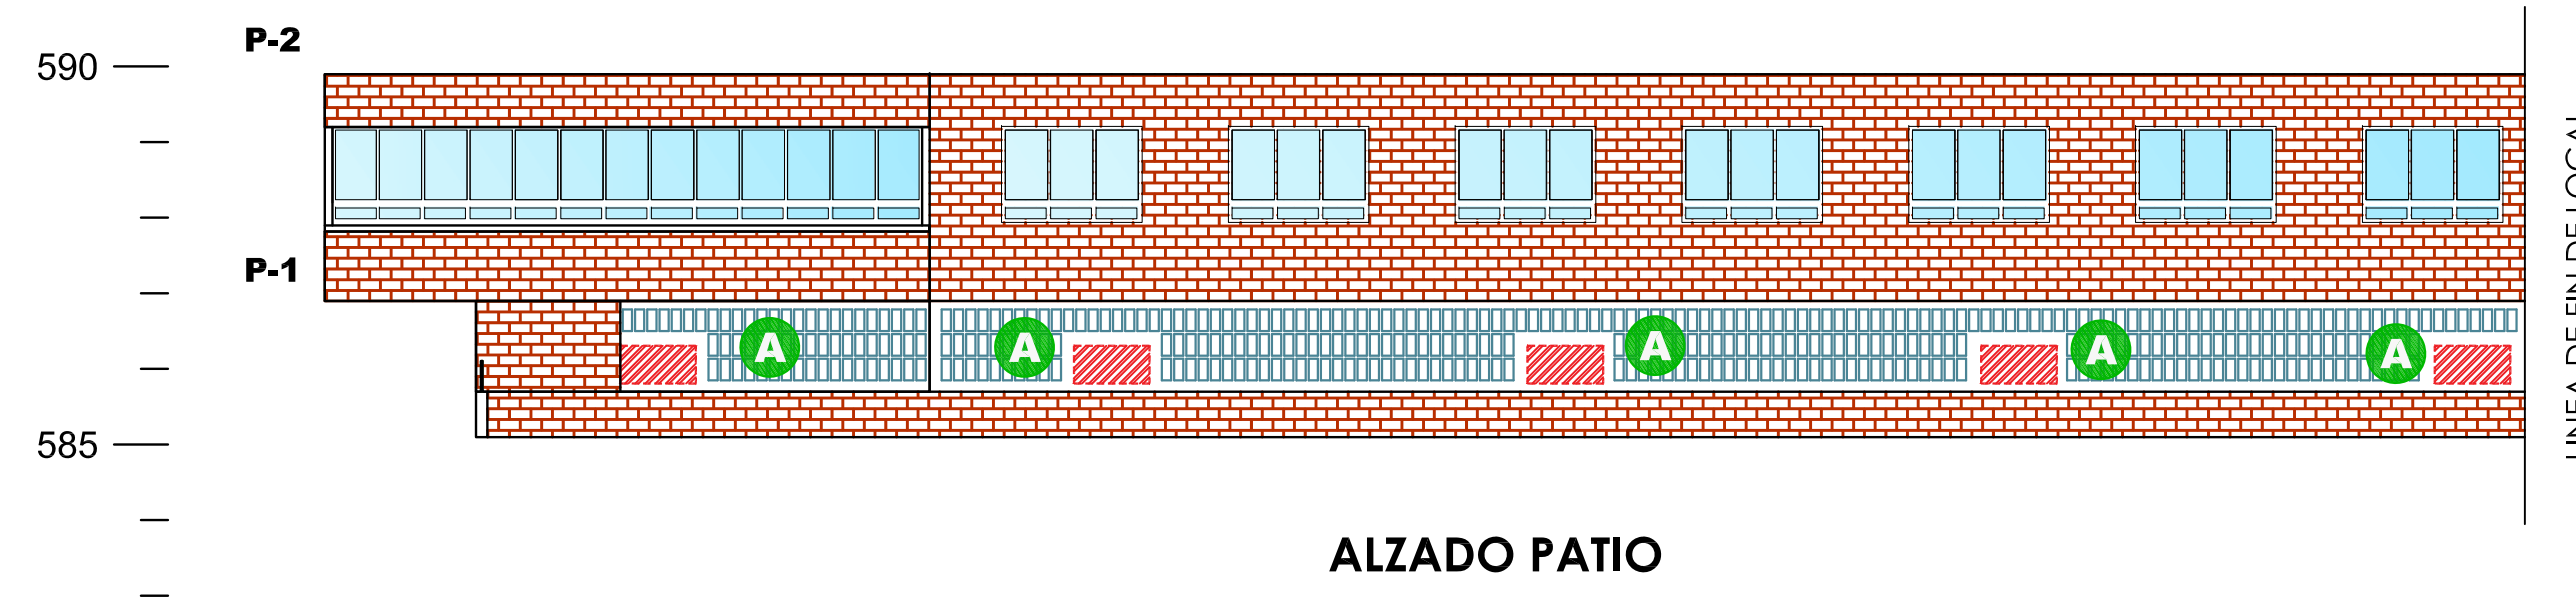

ALZADO SUR (PASEO YESERIAS)

ALZADO ESTE (CALLE MELILLA)

ALZADO PATIO

LEYENDA

Acabados de Fachadas

- 1 - PANEL COMPOSITE ALUMINIO STACBOND**
Color Gris Antacita (RAL 7016).

2 - PUERTA AUTOMÁTICA
Color Gris Antracita (RAL 7016).

3 - PERSIANA ACCESO
Color Gris Antacita (RAL 7016).
- 4 - VIDRIO DE SEGURIDAD 4+4,1+10+4+4,1 UNIDOS**

5 - CARPINTERÍA CON ROTURA DE PUENTE TERMICO
SERIE 70 CANAL 16
Color Gris Antacita (RAL 7016).
- 6 - CAJAS DE LUZ FACHADA**
METACRILATO Traslúcido + Remate perfilera de aluminio

7 - RÓTULO FACHADA
METACRILATO Opaco sobre Puerta Acceso.
- 8 - PUERTA SALIDA EMERGENCIA**
Color Gris Antracita (RAL 7016).

9 - ARMARIO PROTECCIÓN
Color Gris Antracita (RAL 7016).

LEYENDA REJILLAS

AWG Rejillas de Lamas de aluminio lacado en Gris antracita (RAL 7016) con lamas fijas 45°.

- A - REJILLA EN FACHADA ENTRADA/SALIDA DE AIRE**
RECUPERADOR Dim. 1000x500
- B - REJILLA EN FACHADA ENTRADA/SALIDA DE AIRE**
RECUPERADOR Dim. 4500x1000

REVISIÓN	FECHA	MODIFICACIONES	DIBUJADO	COMPROB.
A	18/02/2021	Plenum Ventilación	C.M.	A.C.
CLIENTE		INGENIERIA	NO DEFINITIVO SIN LA FIRMA DEL INGENIERO	
PROYECTO		1ª EMISION	DIBUJADO	COMPROB.
		FECHA	15/02/2021	15/02/2021
		NOMBRE		
TITULO		ESTADO REFORMADO ALZADOS	PLANO N°	REVISIÓN
			454-91-67-006	